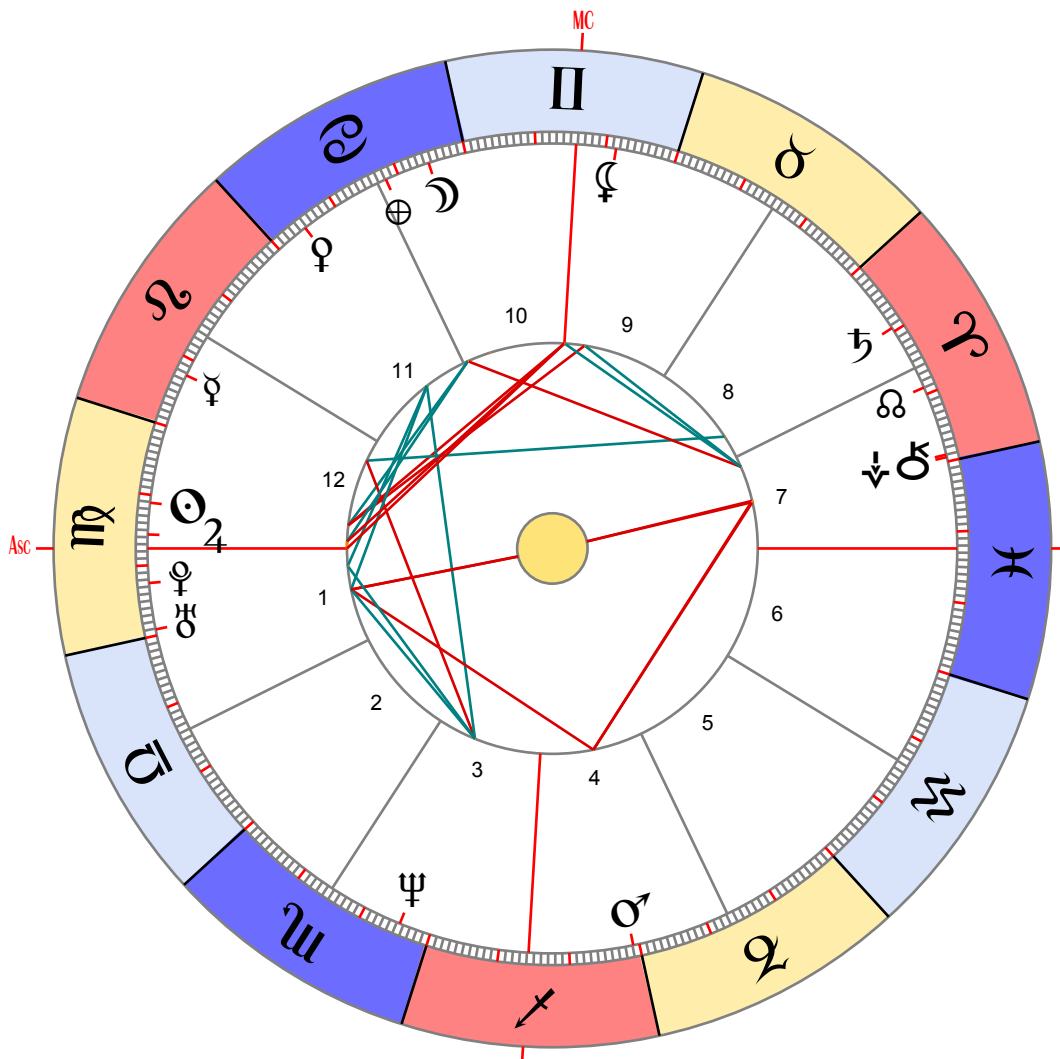

Composithoroskop

Boris Becker
Mittwoch 22.11.1967 08:45:00
07:45:00 GMT 12:18:32 ST
D-Leimen in der Pfalz
07°46' Ost 49°17' Nord
Zeitzone: MET +01:00
Haussystem: Placidus
Tierkreis: Normal (tropisch geozentrisch)

Steffi Graf
Samstag 14.06.1969 04:40:00
03:40:00 GMT 21:42:56 ST
D-Mannheim
08°28' Ost 49°29' Nord
Zeitzone: MET +01:00
Haussystem: Placidus
Tierkreis: Normal (tropisch geozentrisch)

Sonne	11°06'37" Jungfrau	12	☿
Mond	05°23'18" Krebs	10	☾
Merkur	22°17'20" Löwe	12	☿
Venus	25°13'53" Krebs	11	♀
Mars	29°07'20" Schütze	04	♂
Jupiter	15°36'54" Jungfrau	12	♃
Saturn	20°34'24" Widder	08	♄
Uranus	29°07'47" Jungfrau	01	♅
Neptun	25°27'51" Skorpion	03	♆
Pluto	22°29'38" Jungfrau	01	♇
Mondkn.	11°00'27" Widder	07	♁
Glücksp.	11°52'24" Krebs	10	♁
Lilith	08°32'18" Zwillinge	09	♁
Chiron	00°59'43" Widder	07	♁
Vesta	00°37'43" Widder	07	♁
Aszendent	17°35'43" Jungfrau		♍
Medium C.	14°13'31" Zwillinge		♊

Hauspositionen	
ASC	17°35'43" Jungfrau
Haus 2	14°02'58" Waage
Haus 3	14°39'13" Skorpion
IC	14°13'31" Schütze
Haus 5	13°11'27" Steinbock
Haus 6	16°07'20" Wassermann
DC	17°35'43" Fische
Haus 8	14°02'58" Widder
Haus 9	14°39'13" Stier
MC	14°13'31" Zwillinge
Haus 11	13°11'27" Krebs
Haus 12	16°07'20" Löwe