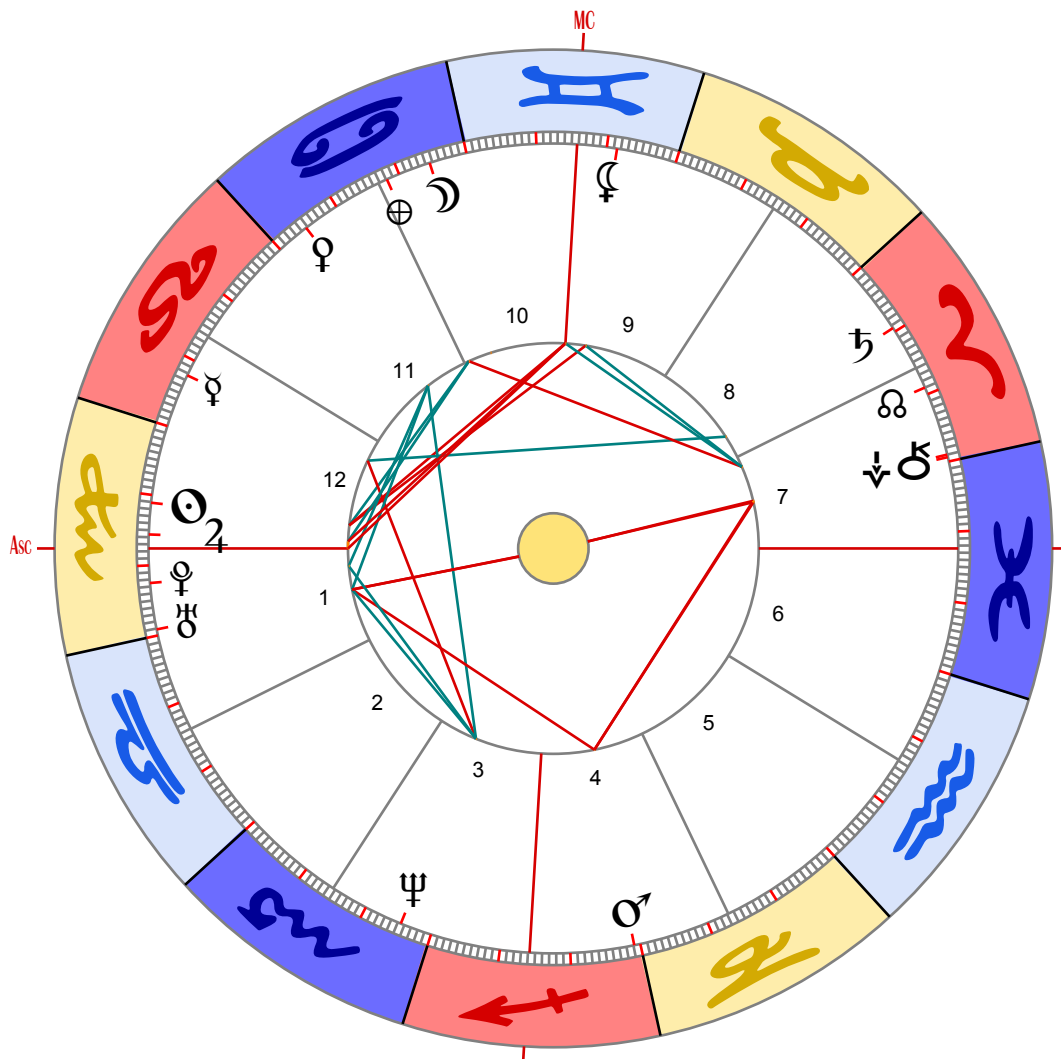

Composithoroskop

Boris Becker
 Mittwoch 22.11.1967 08:45:00
 07:45:00 GMT 12:18:32 ST
 D-Leimen in der Pfalz
 07°46' Ost 49°17' Nord
 Zeitzone: MET +01:00
 Haussystem: Placidus
 Tierkreis: Normal (tropisch geozentrisch)

Steffi Graf
 Samstag 14.06.1969 04:40:00
 03:40:00 GMT 21:42:56 ST
 D-Mannheim
 08°28' Ost 49°29' Nord
 Zeitzone: MET +01:00
 Haussystem: Placidus
 Tierkreis: Normal (tropisch geozentrisch)

Sonne	11°06'37" Jungfrau	12	☉
Mond	05°23'18" Krebs	10	☾
Merkur	22°17'20" Löwe	12	☿
Venus	25°13'53" Krebs	11	♀
Mars	29°07'20" Schütze	04	♂
Jupiter	15°36'54" Jungfrau	12	♃
Saturn	20°34'24" Widder	08	♄
Uranus	29°07'47" Jungfrau	01	♅
Neptun	25°27'51" Skorpion	03	♆
Pluto	22°29'38" Jungfrau	01	♇
Mondkn.	11°00'27" Widder	07	♁
Glücksp.	11°52'24" Krebs	10	☽
Lilith	08°32'18" Zwillinge	09	♁
Chiron	00°59'43" Widder	07	♁
Vesta	00°37'43" Widder	07	♁
Aszendent	17°35'43" Jungfrau		♍
Medium C.	14°13'31" Zwillinge		♊